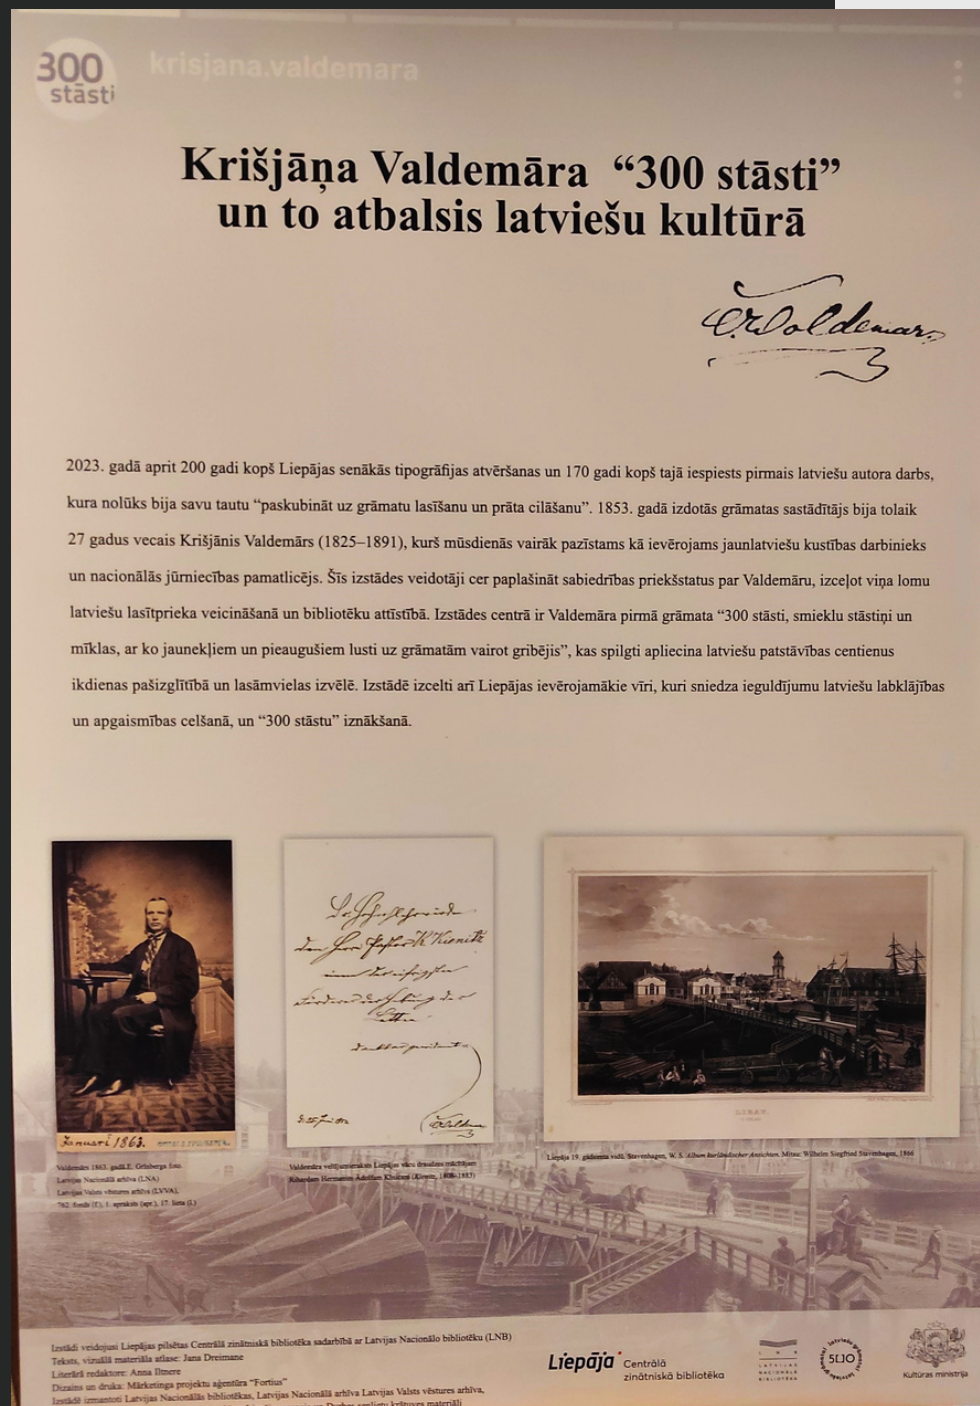

[Bibliotēkas skatlogi](#)

“KRIŠJĀŅA VALDEMĀRA “300 STĀSTI” UN TO ATBALSIS LATVIEŠU KULTŪRĀ”

Ceļojošā izstāde ir stāsts par grāmatniecības vēsturi.

LIEPĀJAS PILSĒTAS CENTRĀLĀ ZINĀTNISKĀ BIBLIOTĒKA

(ZIVJU IELA 7, TĀLRUNIS 634 89537 VAI 634 24210;