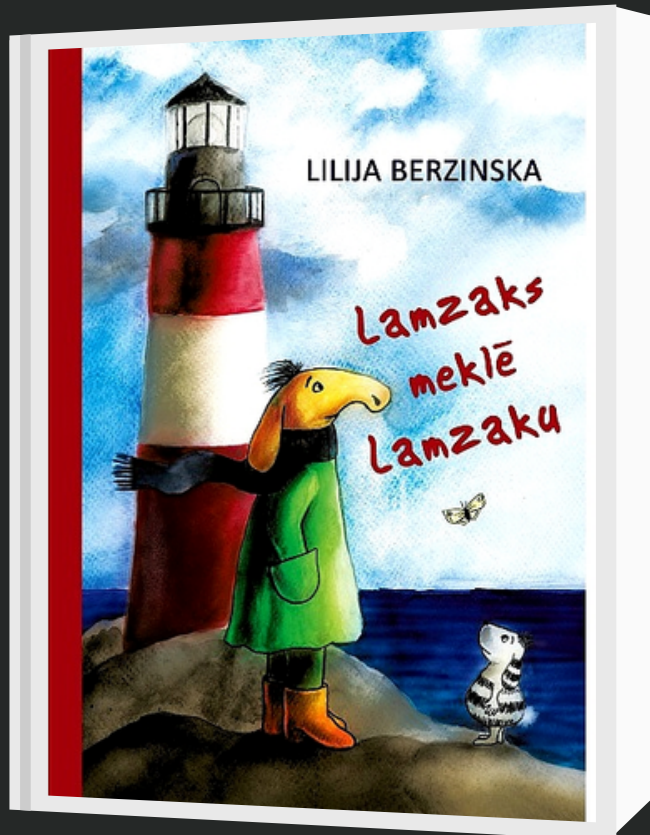

“PASAKAS ATMIŅU PASAULĒ”

Rakstniecei Lilijai Berzinskai jubileja!

Lilijas Berzinskas pasaku grāmatas bērniem un īsa autores biogrāfija.

VALTERA BIBLIOTĒKA

KRŪMU IELA 29, TĀLRUNIS 634 88014; E-PASTS: VALTERABIBLIOTEKA@LIEPAJA.LV