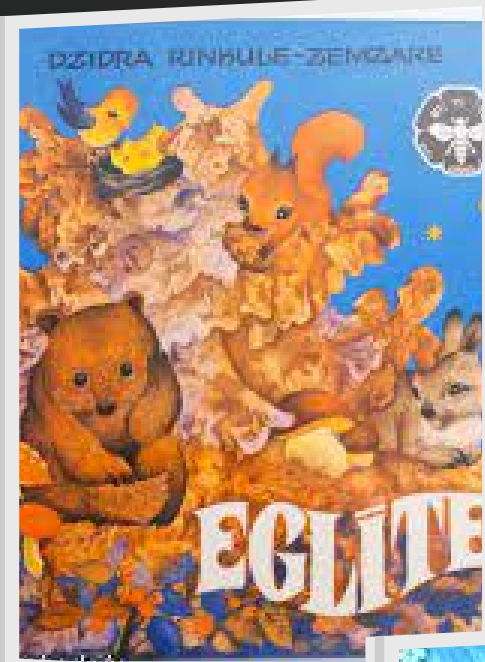

BIBLIOTĒKA "VARAVĪKSNE"

BRĪVĪBAS IELA 39, TĀLRUNIS 634 22214, 634 22256; E-PASTS:
BIBLIOTEKAVARAVIKSNE@LIEPAJA.LV

"DIM, DIM, DIM, LIELI SVĒTKI ZIEMELIM"

/DZ.RINKULE - ZEMZARE/

Izstāde iepazīstina ar dažādu autoru grāmatām par ziemu un Ziemassvētkiem.